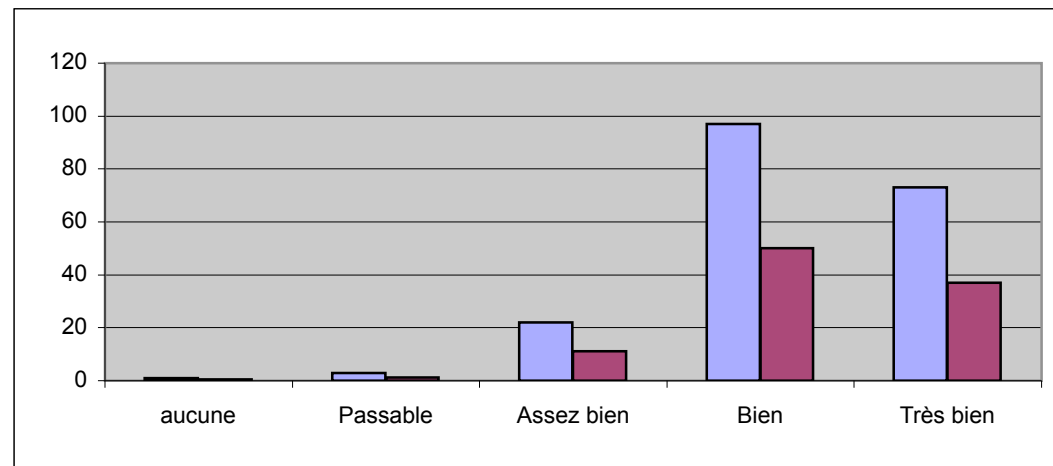

QUELQUES STATISTIQUES SUR LES ETUDIANTS ADMIS AU CONCOURS D'ENTREE EN 1re ANNEE 2007-2008

MENTION DU BACCALAUREAT

Mention bac	Effectifs	%
aucune	1	0,5
Passable	3	1,3
Assez bien	22	11,2
Bien	97	50
Très bien	73	37
TOTAL	196