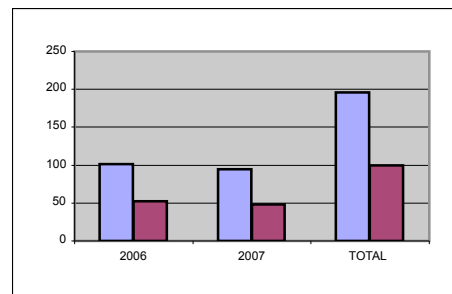

QUELQUES STATISTIQUES SUR LES ETUDIANTS ADMIS AU CONCOURS D'ENTREE EN 1^{re} ANNEE 2007-2008

RAPPEL

Nbre de pré-inscrits : 2992
Nbre d'inscrits : 2694
Nbre de présents : 2450
Nbre d'admis : 196

1er de la liste principale : 16,4
Dernier de la liste principale ; 12,8
Dernier de la liste complémentaire : 12,4

ANNEE DU BACCALAUREAT

Année du bac	Effectifs	%
2006	101	52
2007	95	48
TOTAL	196	100

QUELQUES STATISTIQUES SUR LES ETUDIANTS ADMIS AU CONCOURS D'ENTREE EN 1^{re} ANNEE 2007-2008

SERIE DU BACCALAUREAT

Série bac	Effectifs	%
ES	118	60
L	29	15
S	49	25
TOTAL	196	