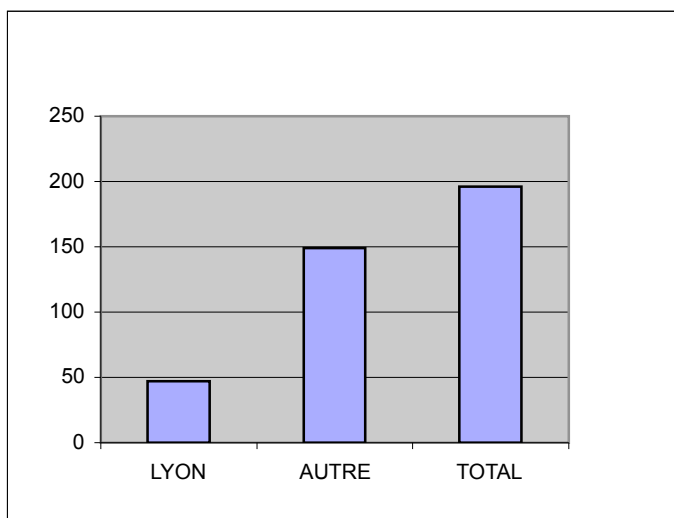

ANNEE DU BACCALAUREAT

Année du bac	Effectifs	%
2006	101	52
2007	95	48
TOTAL	196	100

QUELQUES STATISTIQUES SUR LES ETUDIANTS ADMIS AU CONCOURS D'ENTREE EN 1^{re} ANNEE 2007-2008

SERIE DU BACCALAUREAT

Série bac	Effectifs	%
ES	118	60
L	29	15
S	49	25
TOTAL	196	

QUELQUES STATISTIQUES SUR LES ETUDIANTS ADMIS AU CONCOURS D'ENTREE EN 1^{re} ANNEE 2007-2008

MENTION DU BACCALAUREAT

Mention bac	Effectifs	%
aucune	1	0,5
Passable	3	1,3
Assez bien	22	11,2
Bien	97	50
Très bien	73	37
TOTAL	196	

QUELQUES STATISTIQUES SUR LES ETUDIANTS ADMIS AU CONCOURS D'ENTREE EN 1_re ANNEE 2007-2008

ORIGINE GEOGRAPHIQUE

ACADEMIE	COMPTE
LYON	47
AUTRE	149
TOTAL	196

**QUELQUES STATISTIQUES SUR LES ETUDIANTS ADMIS
AU CONCOURS D'ENTREE EN 1_re ANNEE 2007-2008**