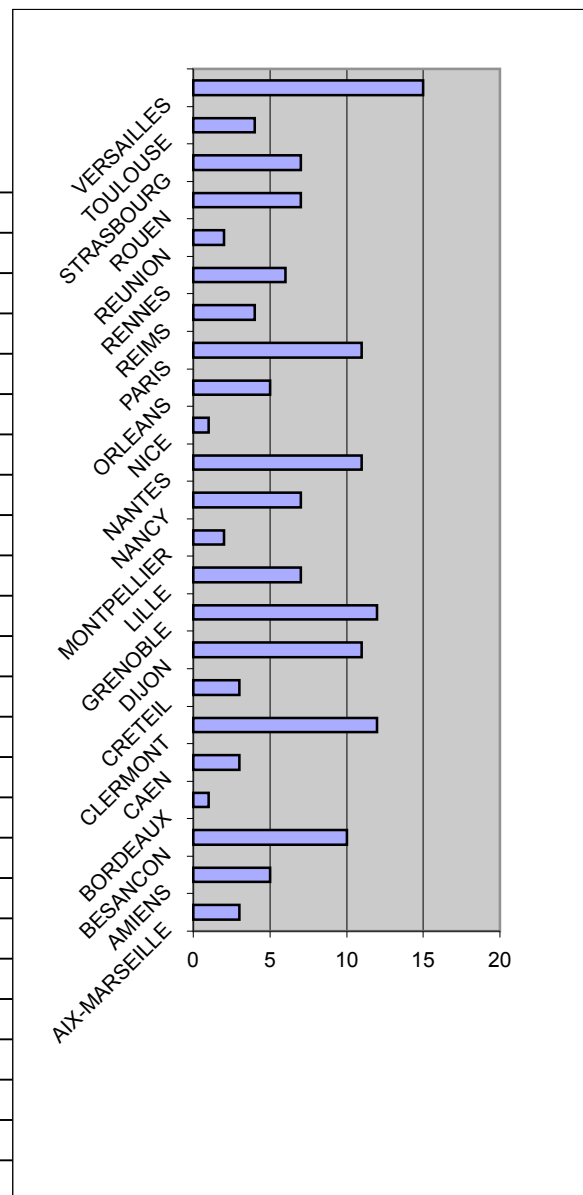

QUELQUES STATISTIQUES SUR LES ETUDIANTS ADMIS AU CONCOURS D'ENTREE EN 1re ANNEE 2007-2008

AUTRES : Total 149

ACADEMIE	COMPTE
AIX-MARSEILLE	3
AMIENS	5
BESANCON	10
BORDEAUX	1
CAEN	3
CLERMONT	12
CRETEIL	3
DIJON	11
GRENOBLE	12
LILLE	7
MONTPELLIER	2
NANCY	7
NANTES	11
NICE	1
ORLEANS	5
PARIS	11
REIMS	4
RENNES	6
REUNION	2
ROUEN	7
STRASBOURG	7
TOULOUSE	4
VERSAILLES	15