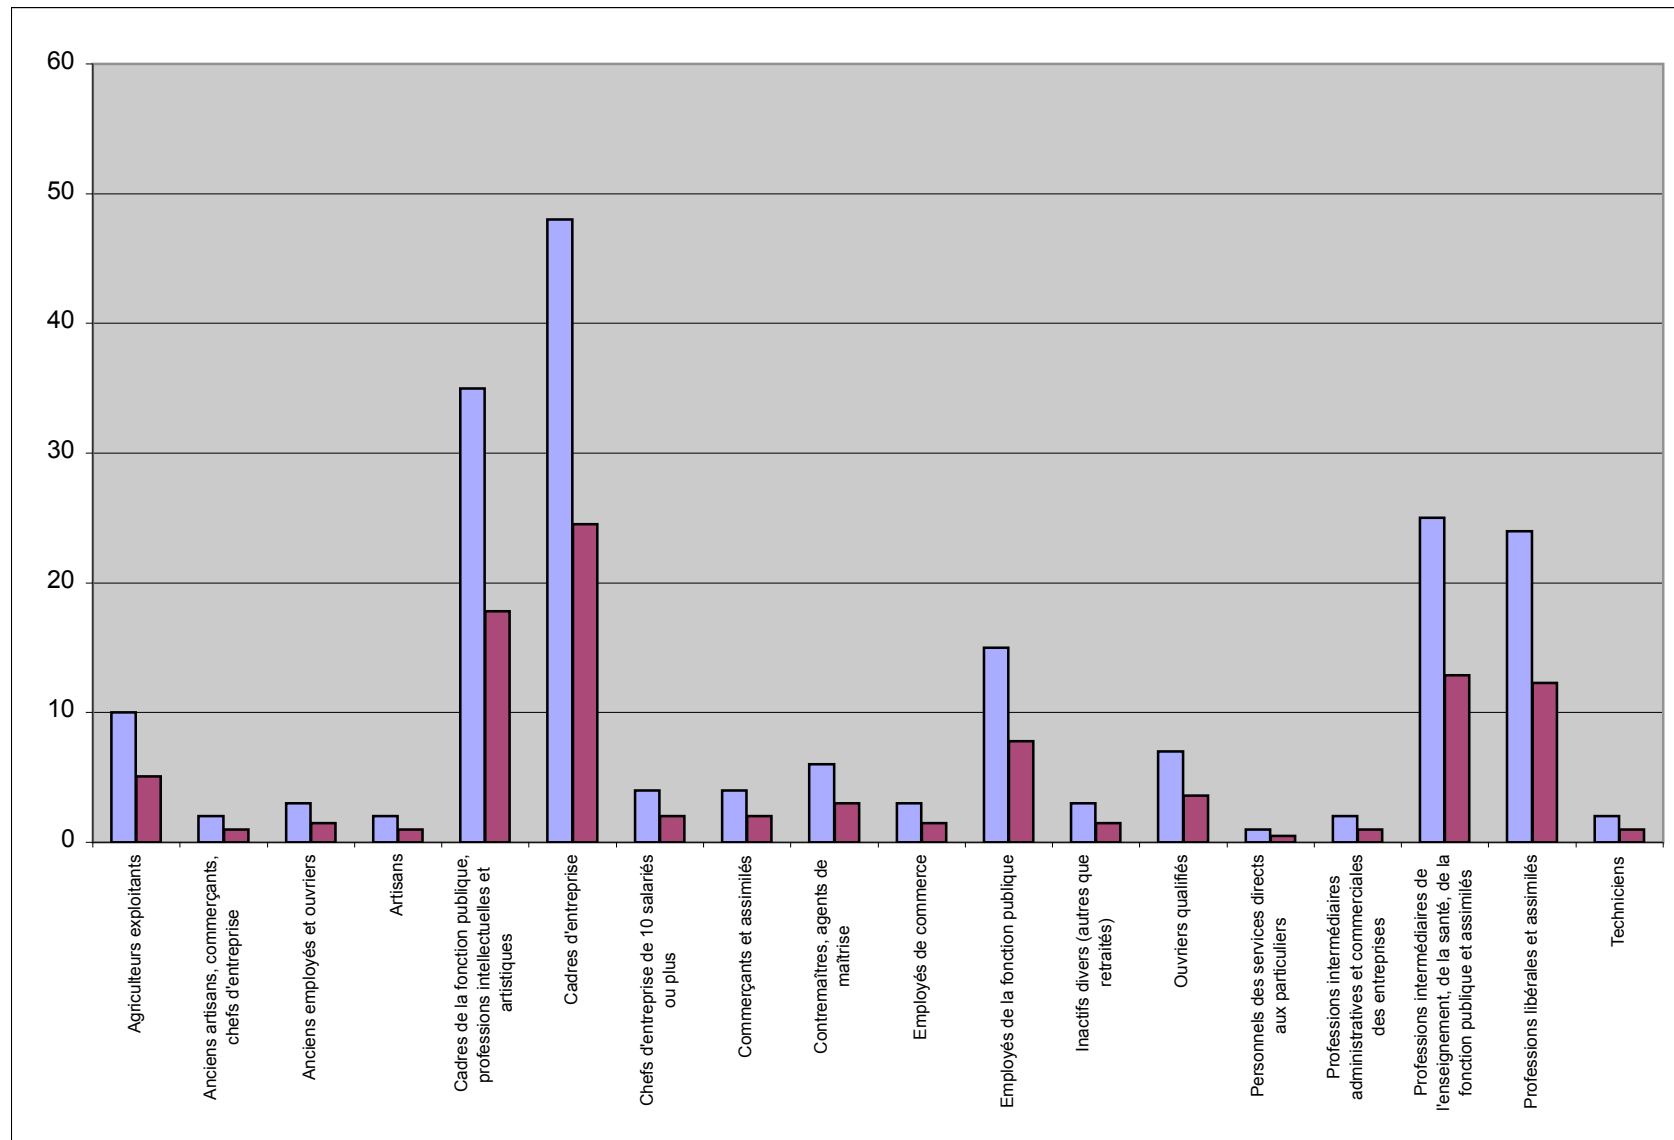

QUELQUES STATISTIQUES SUR LES ETUDIANTS ADMIS AU CONCOURS D'ENTREE EN 1re ANNEE 2007-2008

VERSAILLES	SAINT JEAN HULST	2
VERSAILLES	MARIE CURIE	1
VERSAILLES	LYCÉE LA BRUYÈRE	1
VILLENEUVE D'ASCQ	UNIVERSITÉ LILLE 3	2
VILLEURBANNE	LYCÉE IMMACULÉE CONCEPTION	2
VILLEURBANNE	LYCÉE PIERRE BROSOLETTTE	1
TOTAL		196

En **gras**, villes de la région Rhône-Alpes : 62

CATEGORIE SOCIO-PROFESSIONNELLE DES PARENTS

PROFESSION	COMPTE	%
Agriculteurs exploitants	10	5,1
Anciens artisans, commerçants, chefs	2	1
Anciens employés et ouvriers	3	1,5
Artisans	2	1
Cadres de la fonction publique, professions	35	17,8
Cadres d'entreprise	48	24,5
Chefs d'entreprise de 10 salariés ou plus	4	2
Commerçants et assimilés	4	2
Contremaîtres, agents de maîtrise	6	3
Employés de commerce	3	1,5
Employés de la fonction publique	15	7,8
Inactifs divers (autres que retraités)	3	1,5
Ouvriers qualifiés	7	3,6
Personnels des services directs aux particuliers	1	0,5
Professions intermédiaires administratives et	2	1
Professions intermédiaires de l'enseignement,	25	12,9
Professions libérales et assimilés	24	12,3
Techniciens	2	1

QUELQUES STATISTIQUES SUR LES ETUDIANTS ADMIS AU CONCOURS D'ENTREE EN 1re ANNEE 2007-2008