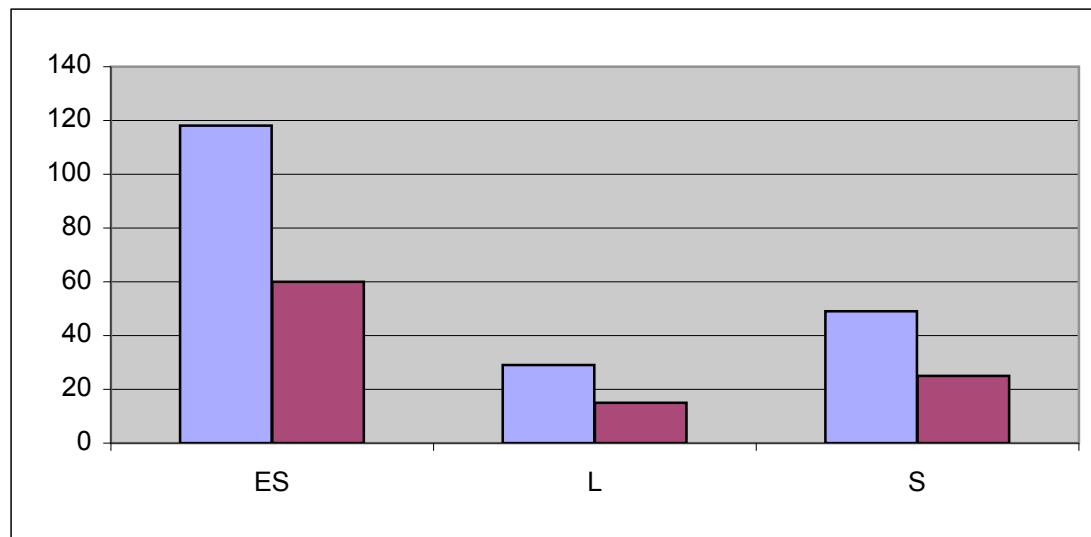

ANNEE DU BACCALAUREAT

Année du bac	Effectifs	%
2006	101	52
2007	95	48
TOTAL	196	100

QUELQUES STATISTIQUES SUR LES ETUDIANTS ADMIS AU CONCOURS D'ENTREE EN 1^{re} ANNEE 2007-2008

SERIE DU BACCALAUREAT

Série bac	Effectifs	%
ES	118	60
L	29	15
S	49	25
TOTAL	196	