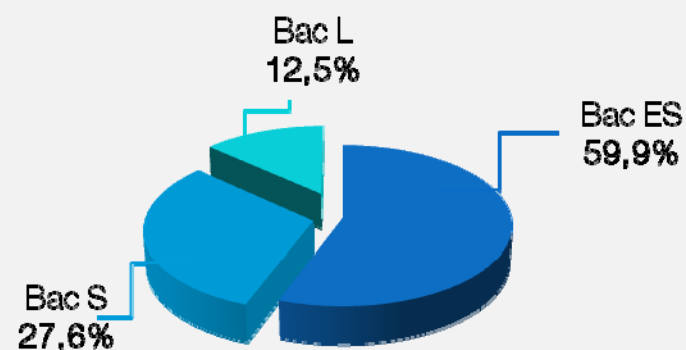

Repartition Filles/Garçons :

Filles : **62,19%**

Garçons : **37,81%**

Admis boursiers : **14,33%**

III. Statistiques portant sur les admis à Sciences Po Lyon

Mentions obtenues au baccalauréat par les candidats :

Très bien : **47,40 %**

Bien : **39,58 %**

Assez bien : **11,46 %**

Passable : **1,56%**

50,52 % des candidats se sont inscrits l'année du bac

49,48 % après un bac +1

Premier vœux **66,15%**

Deuxième vœux **21,36%**

Troisième vœux **8,86%**

Autre **3,65%**

Pourcentages des admis par filières :

Admis à Lyon boursiers : **15,63%**

III. Statistiques portant sur les admis à Sciences Po Lyon

Origine Géographique des candidats admis