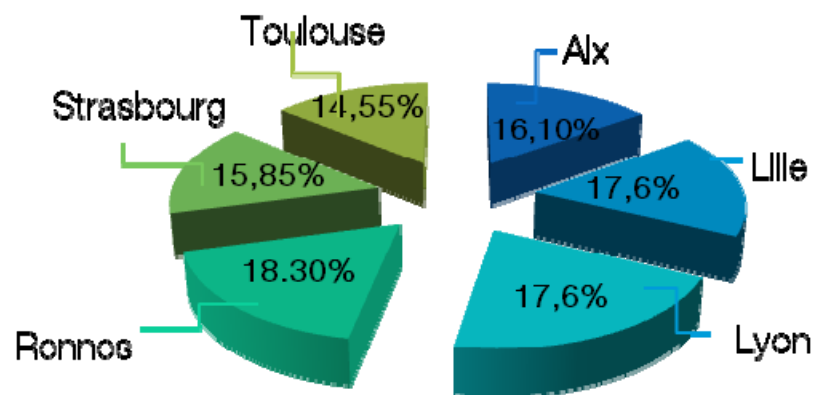

I. Statistiques portant sur l'ensemble des candidats du concours commun

- Répartition des candidats par sites d'examens :

- Pourcentage des inscrits par filière :

Série L : 13,27 %
Série S : 29,31 %
Série ES : 56,91 %