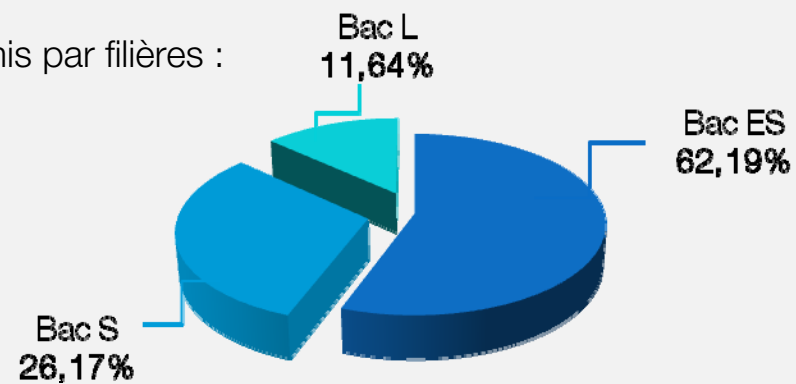

Moyenne des candidats:

- 1er candidat sur liste principale	17,46/20
- dernier candidat sur liste principale	12,32/20
- 1er candidat sur liste complémentaire	12,31/20
- dernier candidat sur liste complémentaire	11,74/20

II. Statistiques portant sur les candidats admis sur les 6 IEP.

Mentions obtenues au baccalauréat par les candidats:

Très bien : **45,47%**

Bien : **41,29%**

Assez bien : **11,94%**

Passable : **1,19%**

Pourcentages des admis par filières :

Repartition Filles/Garçons :

Filles : **62,19%**

Garçons : **37,81%**

Admis boursiers : **14,33%**

III. Statistiques portant sur les admis à Sciences Po Lyon

Mentions obtenues au baccalauréat par les candidats :